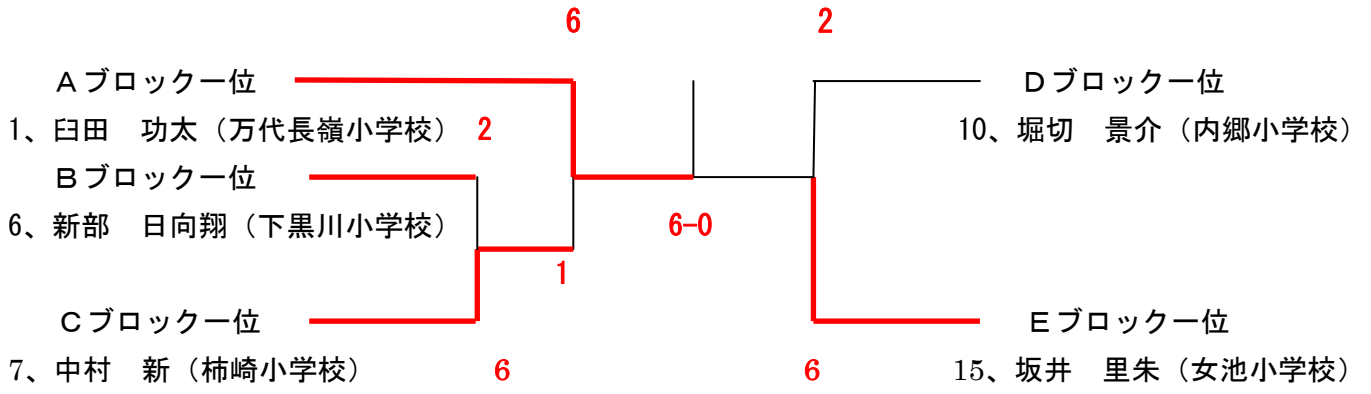

低学年の部 順位決定戦

<高学年女子の部>

Aブロック	1. 八木	2. 中村	3. 佐々木	勝敗	順位
1. 八木 侑希 (小杉小学校)		6-2	6-2	2-0	1
2. 中村 梨子 (榎原小学校)	2-6		0-6	0-2	3
3. 佐々木 実穂 (柿崎小学校)	2-6	6-0		1-1	2

Bブロック	4. 入沢	5. 横田	6. 水澤	勝敗	順位
4. 入沢 優奈 (荒浜小学校)		6-2	5-7	1-1	2
5. 横田 萌 (吉川小学校)	2-6		2-6	0-2	3
6. 水澤 真子 (柿崎小学校)	7-5	6-2		2-0	1

Cブロック	7. 高橋	8. 皆川	9. 三牧	勝敗	順位
7. 高橋 美優 (比角小学校)		6-1	2-6	1-1	2
8. 皆川 真優 (一ノ木戸小学校)	1-6		1-6	0-2	3
9. 三牧 陽向 (柿崎小学校)	6-2	6-1		2-0	1

順位決定戦